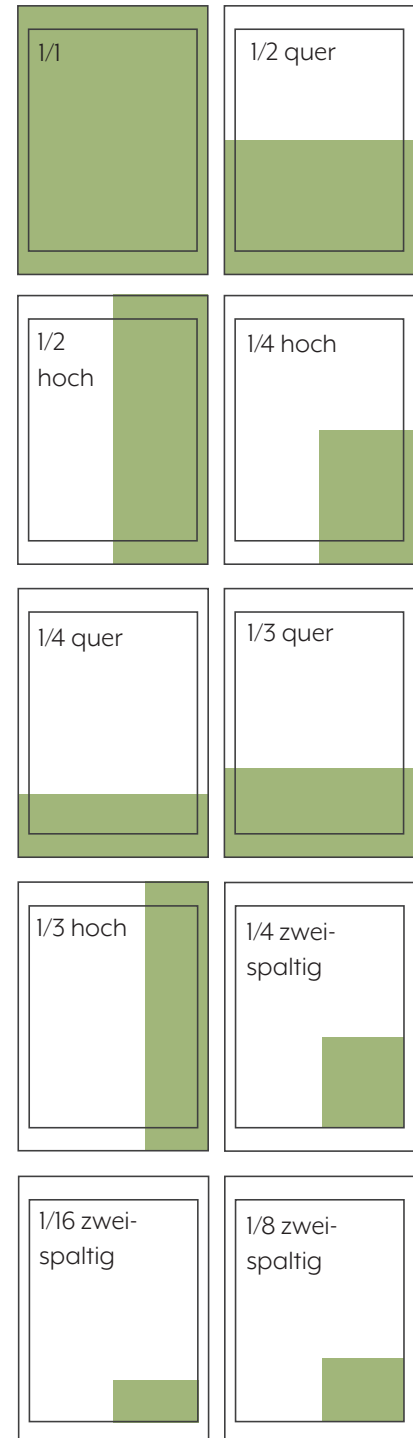

Format (Farbe)	Breite	Höhe	EUR zzgl. MwSt.
1/1 Seite	210	297	550,00
1/2 Seite hoch	105	297	311,00
1/2 Seite quer	210	146	311,00
1/3 Seite hoch	70	297	215,00
1/3 Seite quer	210	95	215,00
1/4 Seite hoch	52,5	297	183,00
1/4 Seite quer	210	78,5	183,00
1/4 Seite zweispaltig	94	124	183,00
1/8 Seite zweispaltig	94	62	98,00
1/16 Seite zweispaltig	94	31	78,00

Umschlagseiten (ausgenommen Titelseite) 25 % Aufschlag

Andere Formate auf Anfrage

Kleinanzeige pro Ausgabe	EUR zzgl. MwSt.
bis zu 8 Zeilen pro Zeile	6,00
jede weitere Zeile	5,00
zzgl. Foto 4-farbig Querformat 45 mm × 29 mm (B x H)	20,00
zzgl. Foto 4-farbig Hochformat 45 mm × 58 mm (B x H)	35,00

Anzeigengrößen

Satzspiegel b x h:
188 mm x 248 mm

Nicht vergessen:
Beschnittzugabe von 3 mm
an allen 4 Seiten

Erscheinungstermine, Druckunterlagen

AUSGABE	AUSGABENART	ANZEIGENSCHLUSS
Januar	Mitteilungsblatt	05. des Vormonats
Februar	Mitteilungsblatt	05. des Vormonats
März	Magazin	05. des Vormonats
April	Mitteilungsblatt	05. des Vormonats
Mai	Mitteilungsblatt	05. des Vormonats
Juni	Magazin	05. des Vormonats
Juli	Mitteilungsblatt	05. des Vormonats
August	Mitteilungsblatt	05. des Vormonats
September	Magazin	05. des Vormonats
Oktober	Mitteilungsblatt	05. des Vormonats
November	Mitteilungsblatt	05. des Vormonats
Dezember	Magazin	05. des Vormonats

DRUCKFARBEN

Durchgängig 4-farbig in Magenta, Cyan, Yellow und Schwarz. Geringe Farbabweichungen liegen im Toleranzbereich des Druckverfahrens.

Ein Verzicht auf eine oder mehrere Farben hat keinen Einfluss auf die Berechnung.